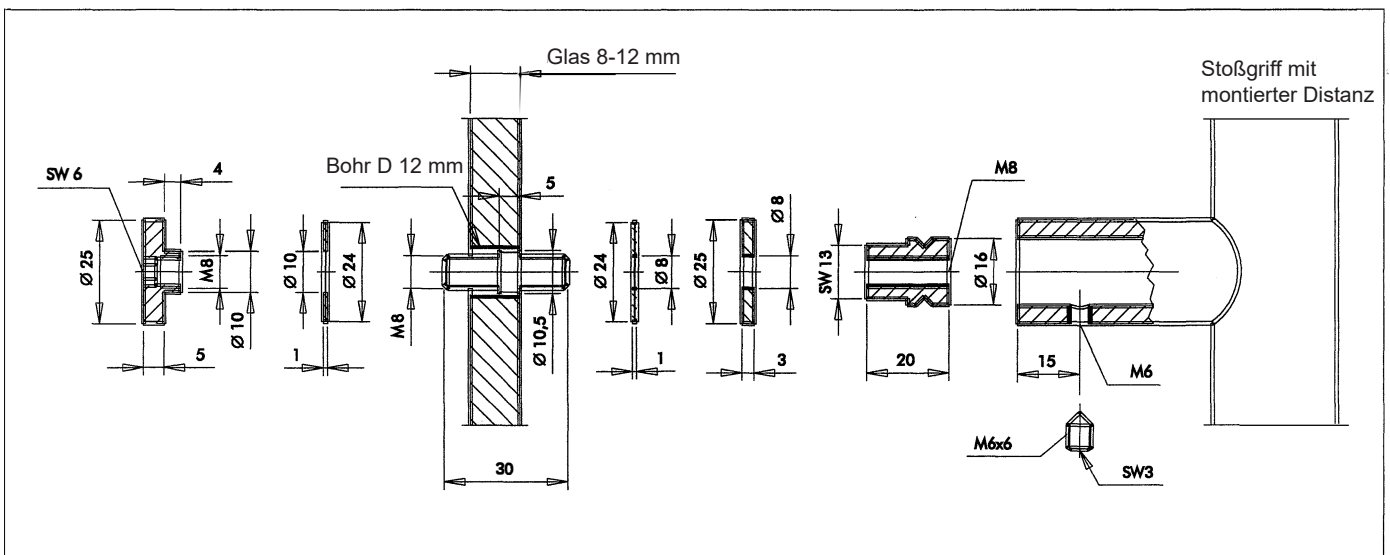

Montageanleitung Befestigungsset für Edelstahl-Stoßgriffe

Impero D 30 mm

Befestigungsset für einseitige durchgehende Befestigung/Glas, Typ Impero

Art. 140.00832

65 30 00.0297_DE_07/2023

Maßangaben unverbindlich. Technische Änderungen vorbehalten.

ABP-Beyerle GmbH | Im Schollengarten 24B | 76646 Bruchsal | Tel: +49 7257 9127 0 | info@abp-beyerle.de | www.abp-beyerle.de

Montageanleitung Befestigungsset für Edelstahl-Stoßgriffe

Impero D 30 mm

Befestigungsset für einseitige durchgehende Befestigung/Glas, Typ Impero

Art. 140.00832

65 30 00.0297_DE_07/2023

Maßangaben unverbindlich. Technische Änderungen vorbehalten.

ABP-Beyerle GmbH | Im Schollengarten 24B | 76646 Bruchsal | Tel: +49 7257 9127 0 | info@abp-beyerle.de | www.abp-beyerle.de