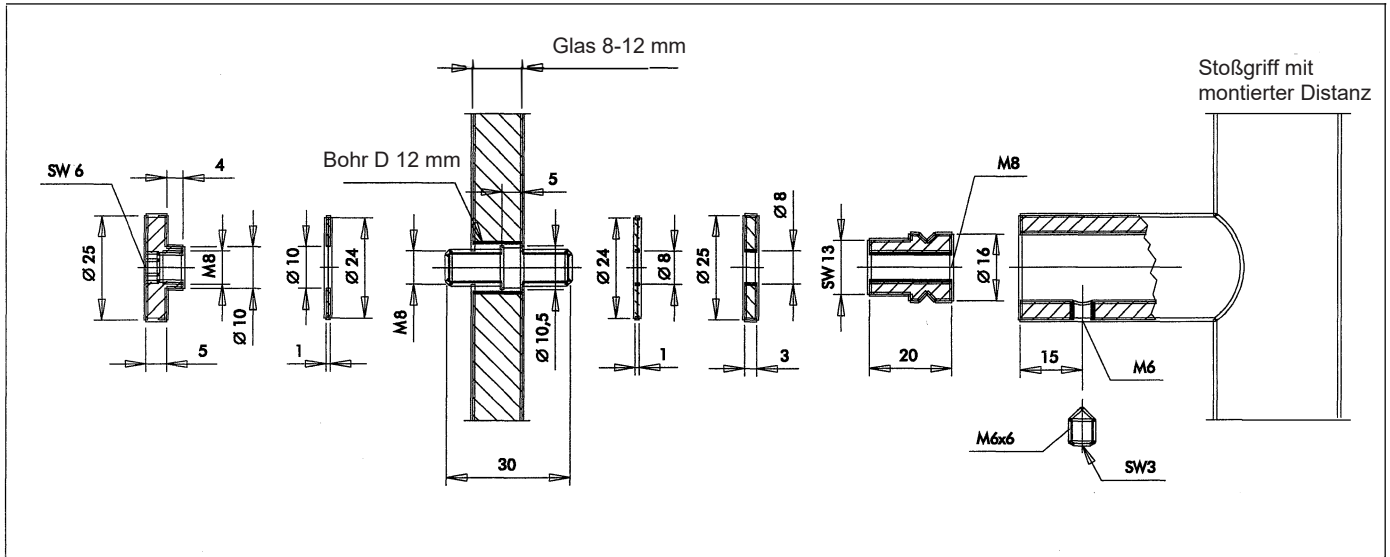

Montageanleitung Befestigungsset für Edelstahl-Stoßgriffe

Impero D 30 mm

Befestigungsset für einseitige durchgehende Befestigung/Glas, Typ Impero

Art. 140.00832

65 30 00.0297_DE_07/2023

Maßangaben unverbindlich. Technische Änderungen vorbehalten.

ABP-Beyerle GmbH | Im Schollengarten 24B | 76646 Bruchsal | Tel: +49 7257 9127 0 | info@abp-beyerle.de | www.abp-beyerle.de

Montageanleitung Befestigungsset für Edelstahl-Stoßgriffe

Impero D 30 mm

Befestigungsset für einseitige durchgehende Befestigung/Glas, Typ Impero

Art. 140.00832

65 30 00.0297_DE_07/2023

Maßangaben unverbindlich. Technische Änderungen vorbehalten.

ABP-Beyerle GmbH | Im Schollengarten 24B | 76646 Bruchsal | Tel: +49 7257 9127 0 | info@abp-beyerle.de | www.abp-beyerle.de